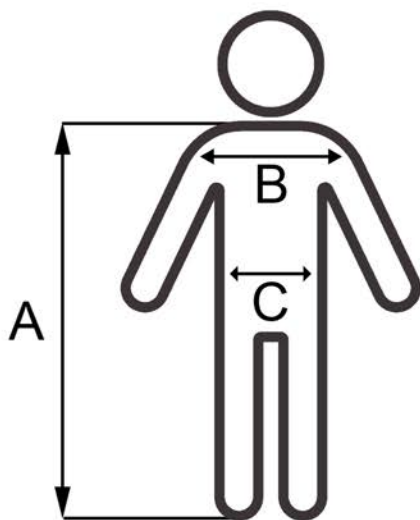

VŠE PRO POVRCHOVÉ ÚPRAVY

VELIKOSTI TRYSKACÍCH KOŽENÝCH KOMBINÉZ AIRBLAST®

AIRBLAST
 Surface Treatment Solutions 

Objednací číslo	Velikost	Rozměry v cm		
		A výška	B ramena	C pas
4053700	50 (S)	152	50 – 52	max. 120
4053600	52 (M)	153 – 158	53 – 55	max. 125
4053500	54 (L)	159 – 164	56 – 60	max. 130
4053400	56 (XL)	165 – 166	61	max. 138
4053300	58 (XXL)	167 – 170	62	max. 144
4053200	60 (XXXL)	171 - 172	63	max. 150